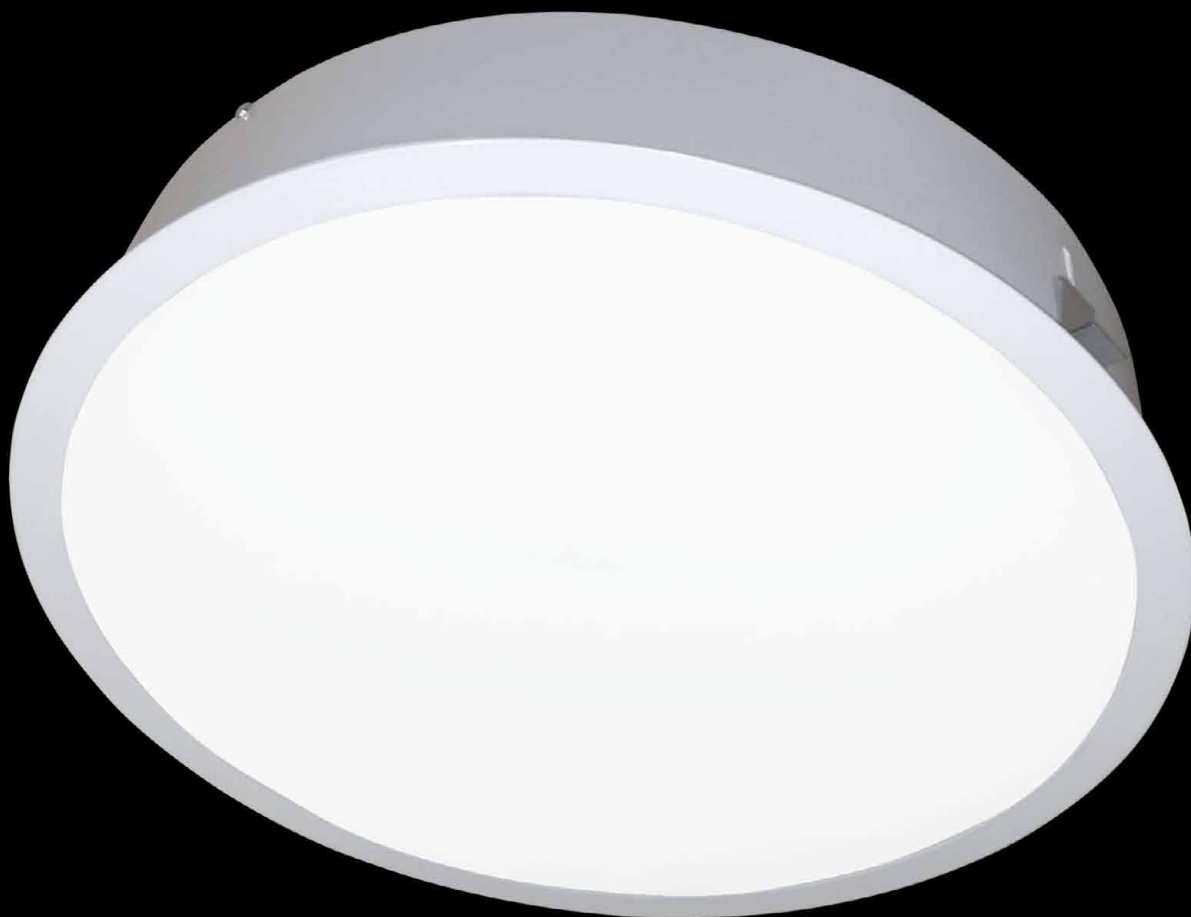

A-Round P

BD LUX

ENABLED

Oprawa wykonana z blachy stalowej malowanej proszkowo. Montaż do sufitów gipsowo-kartonowych.

Źródło:

LED TC-L T5-R

Optyka:

PMO 60°

Stopień ochrony:

IP20

Opcje dodatkowe:

DALI TUNABLE WHITE

Kolory:

RAL

Strumień	Źródło światła	Moc	Ø
6600lm	LED	48W	520
8800lm	LED	64W	670
14300lm	LED	104W	970
24200lm	LED	176W	1270

Podane wartości są parametrami podstawowymi. Możliwość dopasowania strumienia świetlnego do wymagań projektowych. Wartości poboru mocy obowiązują dla aktualnie dostępnej generacji modułów LED i będą zmniejszane wraz z rozwojem technologii.